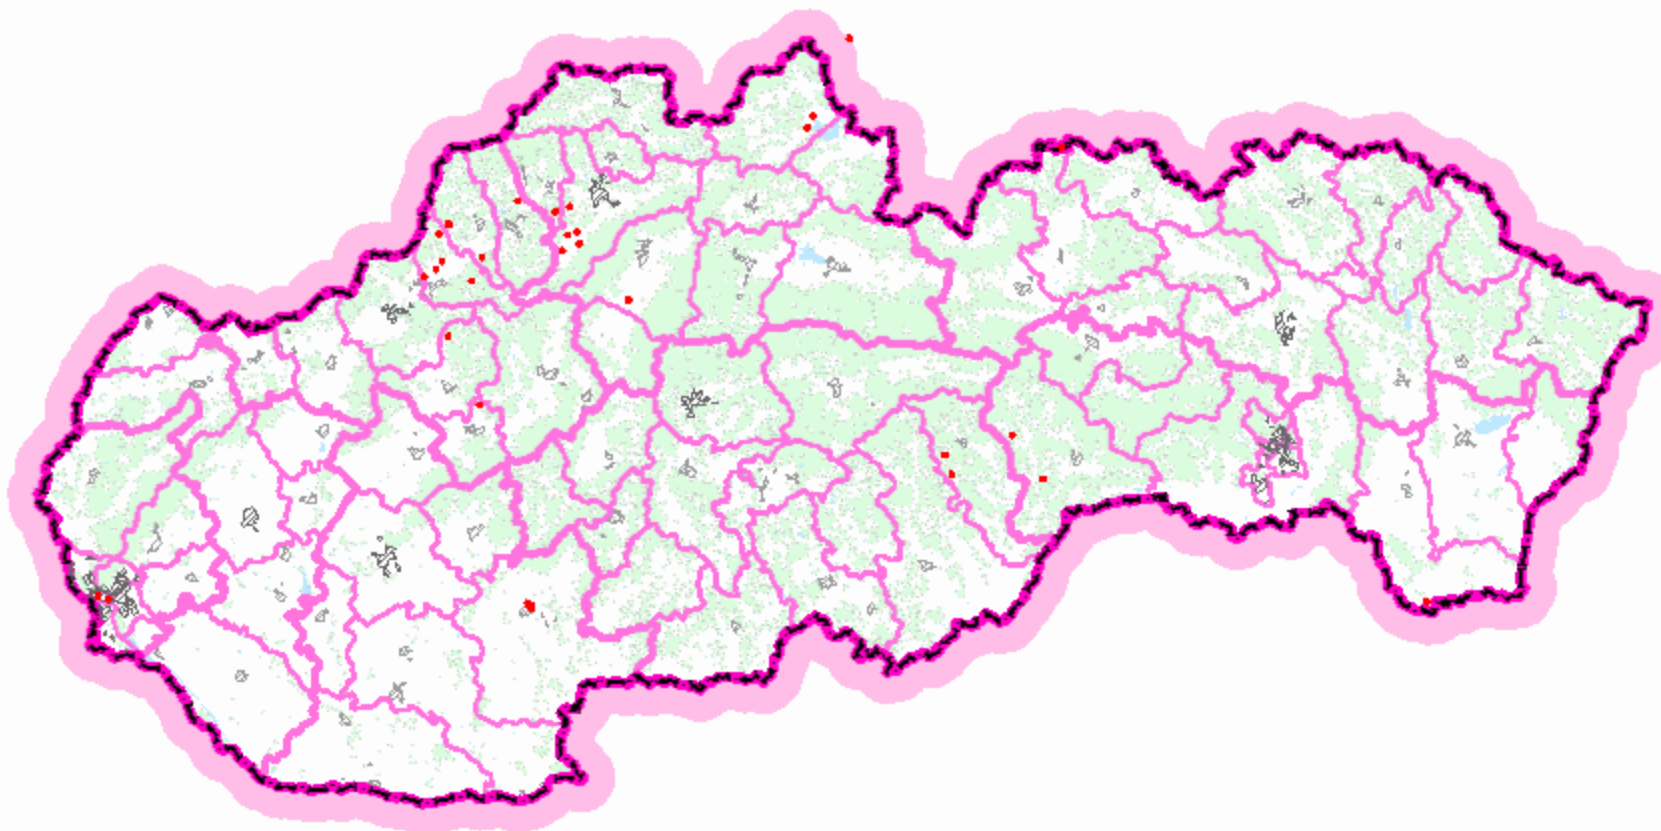

Rhus typhina

Investícia do Vašej budúcnosti

EURÓPSKA ÚNIA

© Štátna ochrana prírody Slovenskej republiky

Mierka - 1 : 2000000

Vytla ené d a : 21.10.2015